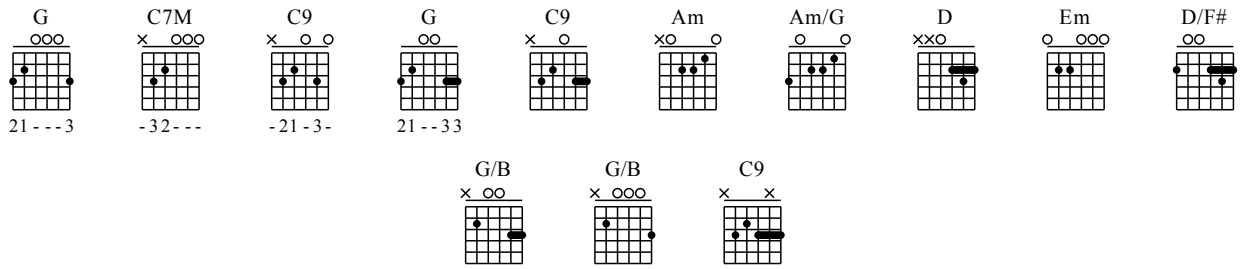

Meu Universo

PG

Moderate ♩ = 75

1 G C7M G

4 C9 G Canto G C9

8 G Am Am/G D G

12 C9 G Am Am/G D Em D/F#

16 REFRÃO G C9 G C9 G/B Am Am/G