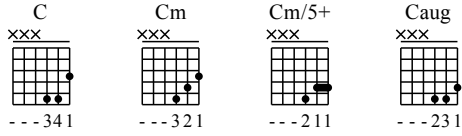

# Escala Aumentada

Breno Teixeira Guitar Training

www.brenoteixeira.com.br

Baixe o arquivo para "Guitar Pro" desta aula no site!

Moderate ♩ = 110

Formato 1

T 3m 3 5 5# 7M

Formato 2